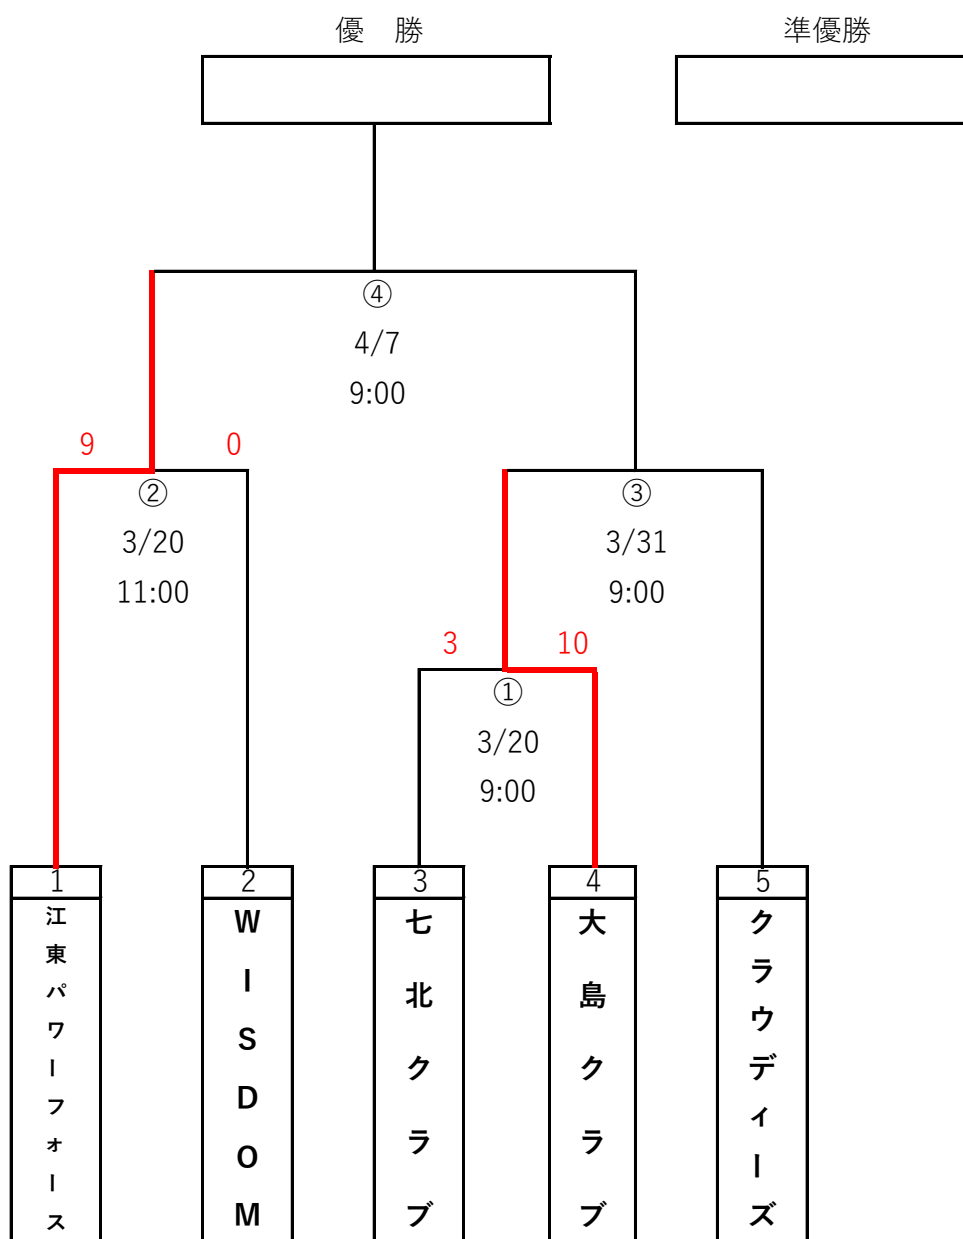

# 2024 全日本江東予選

2024/3/20～

(試合は全て夢の島2面)

- ・ 番号の若いチームが1塁側ベンチ。先攻・後攻はジャンケン。
- ・ DH制を採用する。但し「野球規則5.11(a)」に準ずる。
- ・ 試合時間1時間45分。コールドゲームは4回10点差、5回7点差。
- ・ タイブレイクは無死1・2塁継続打順、2回まで。決着つかない場合は抽選。  
(但し決勝戦は決着がつくまで)
- ・ 投手の100球制限あり。
- ・ ベンチ入り選手は25人まで。他に代表者(引率者)、監督・コーチ(30・29・28番) マネジャー、スコアラーの6名までベンチ入り可。